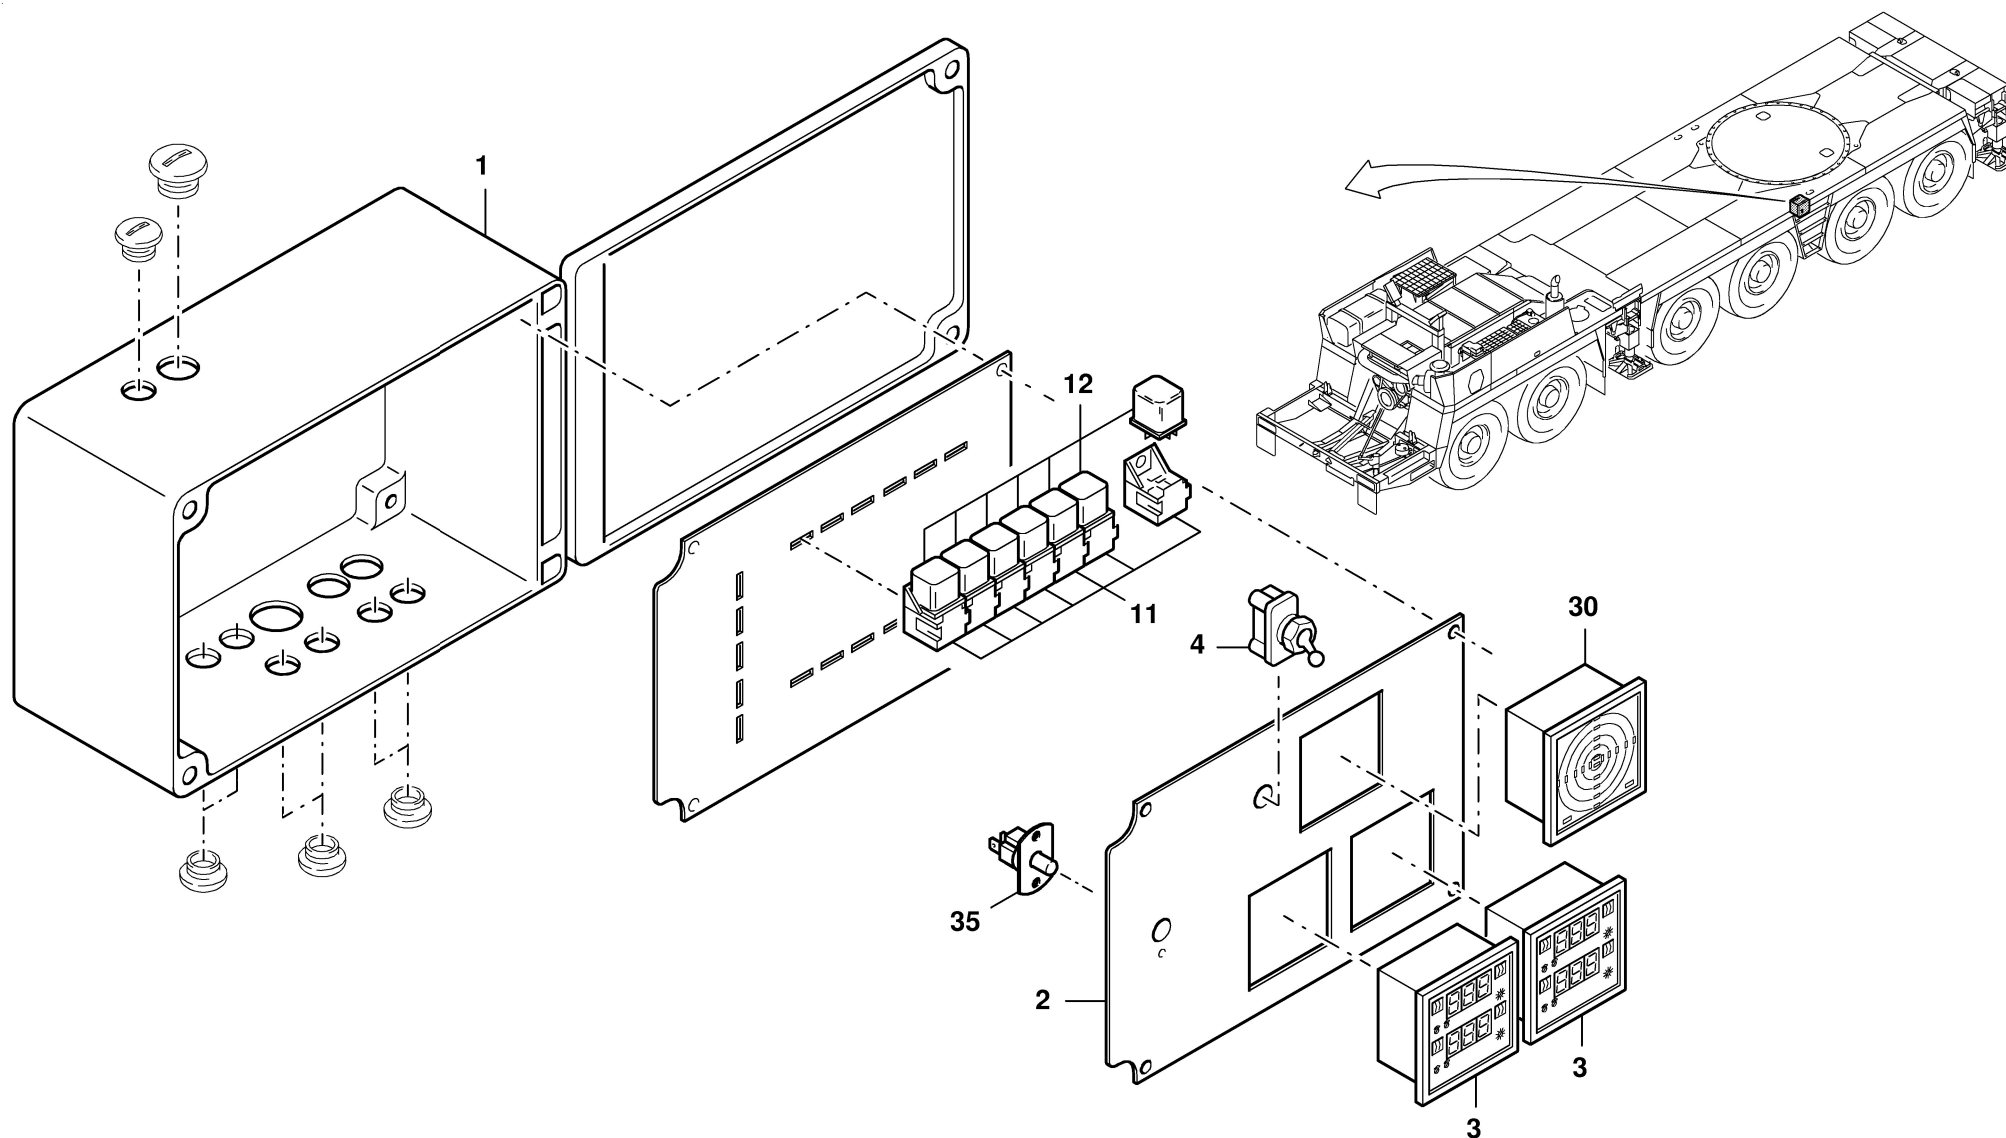

GROVE

ELEKTROTEILE NEIGUNGS - / STUETZDRUCKKANZEIGE LINKS
 ELEC.-PARTS INCLINATION-/SUPPORT PRESS. INDICATION,LEFT

BILDТАFEL
 PICTORIAL DISPLAY

05.03

3011538-ETL D

1/2

GMK 6220
BE 511
G 801

GROVE

ELEKTROTEILE NEIGUNGS - / STUETZDRUCKANZEIGE LINKS
 ELEC.-PARTS INCLINATION-/SUPPORT PRESS. INDICATION, LEFT

BILDТАFEL
 PICTORIAL DISPLAY

05.03

3011538-ETL D

2/2

GMK 6220
BE 511
G 801